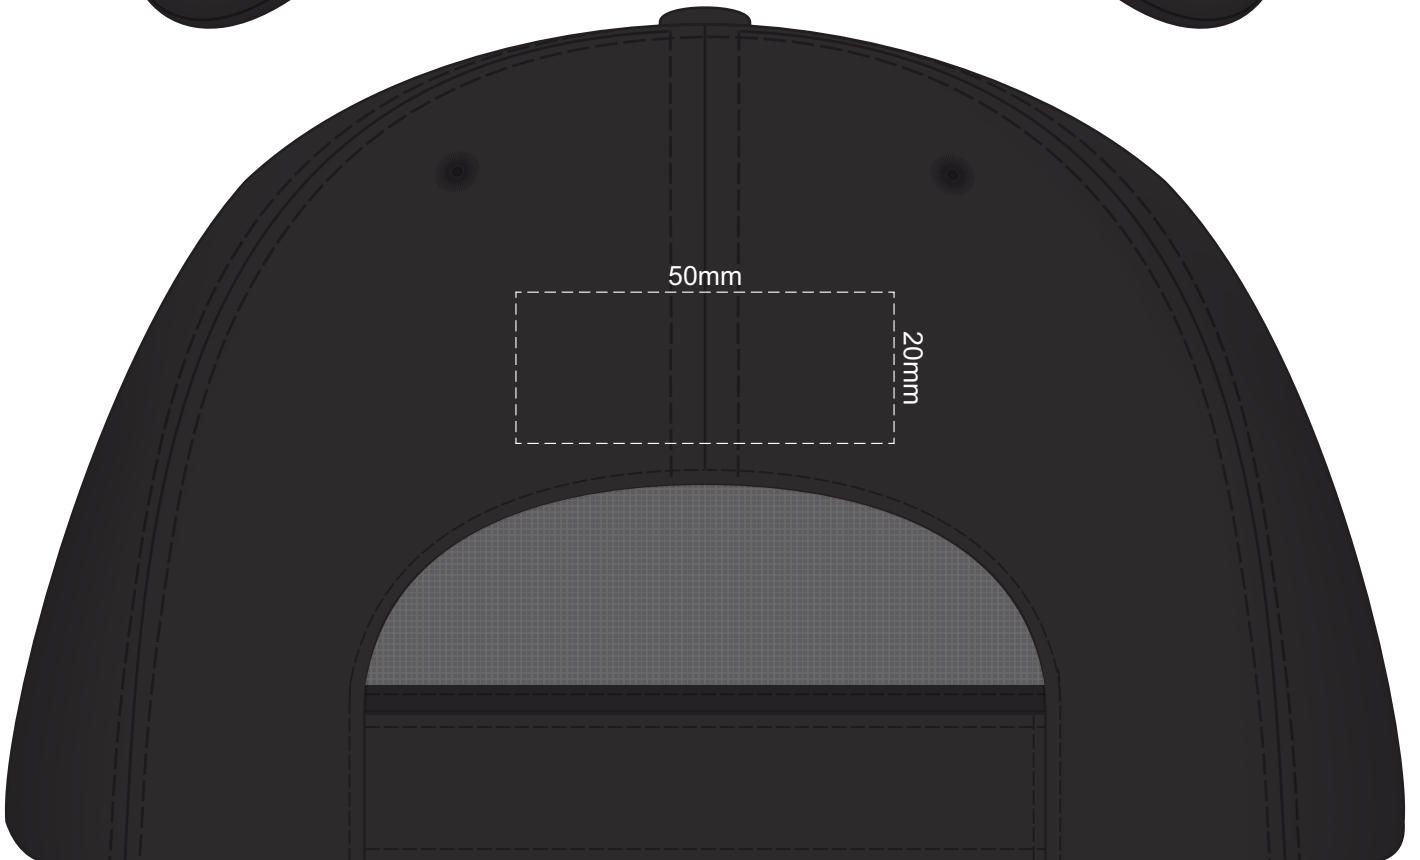

100% of Actual Size
Embroidery

100% of Actual Size
Embroidery

100% of Actual Size
Colourflex Transfer
(Excludes Black)