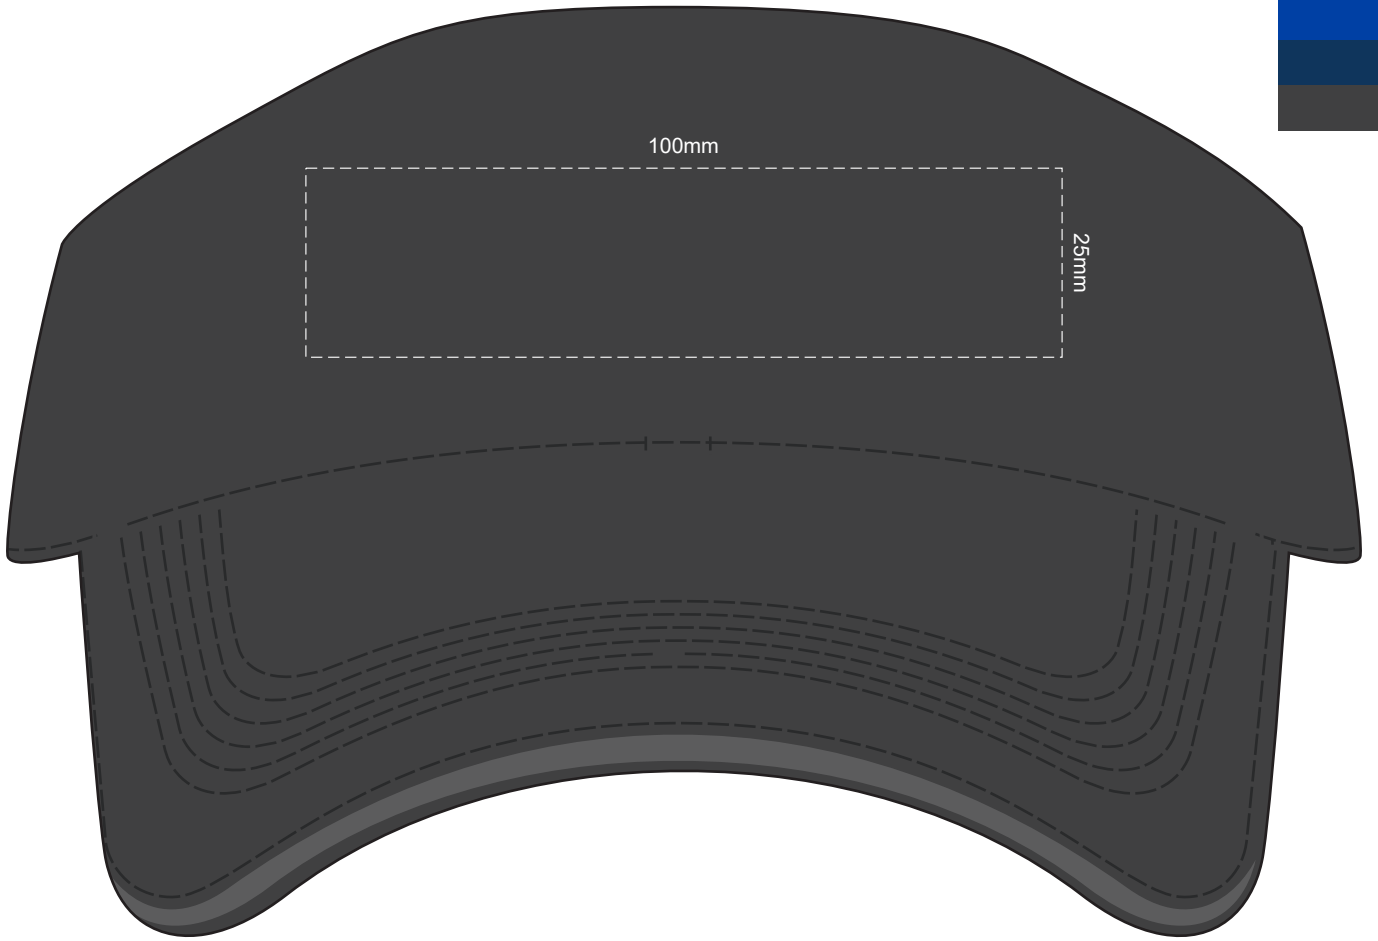

100% of Actual Size
Colourflex Transfer

100% of Actual Size
Embroidery