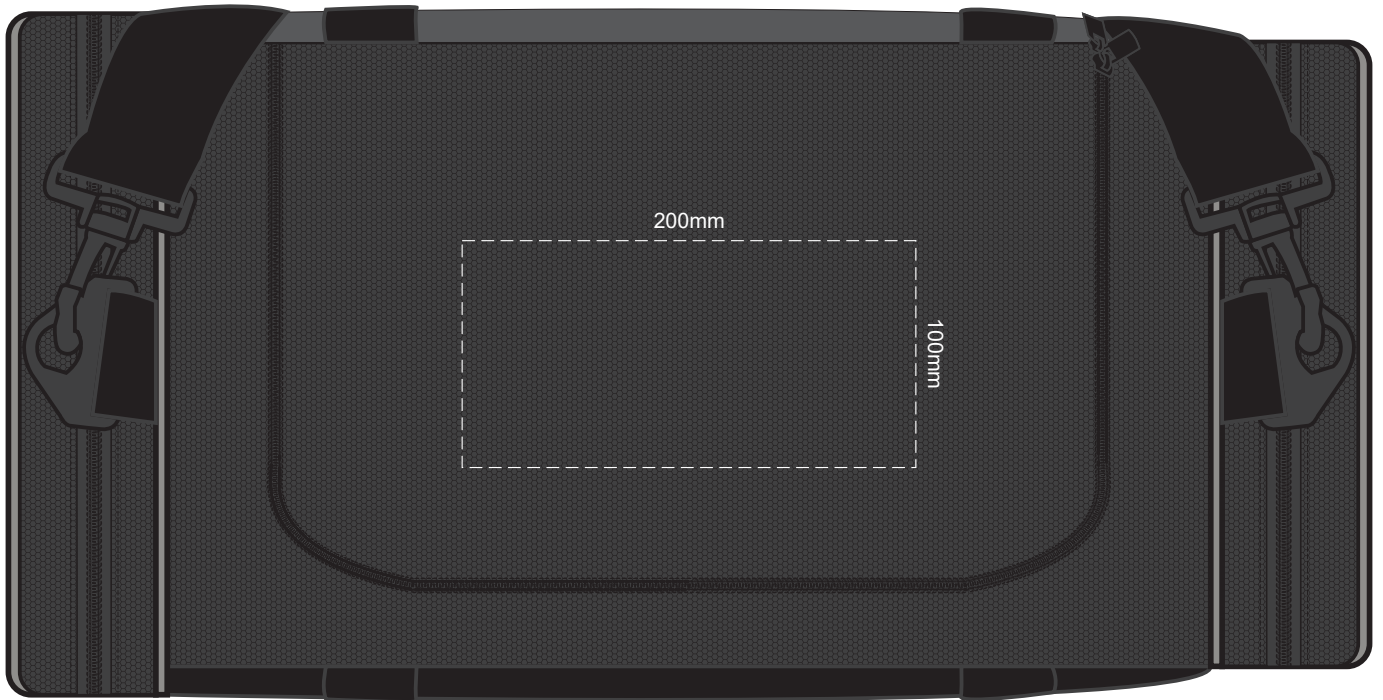

30% of Actual Size
Colourflex Transfer Top

40% of Actual Size
Embroidery Left Side